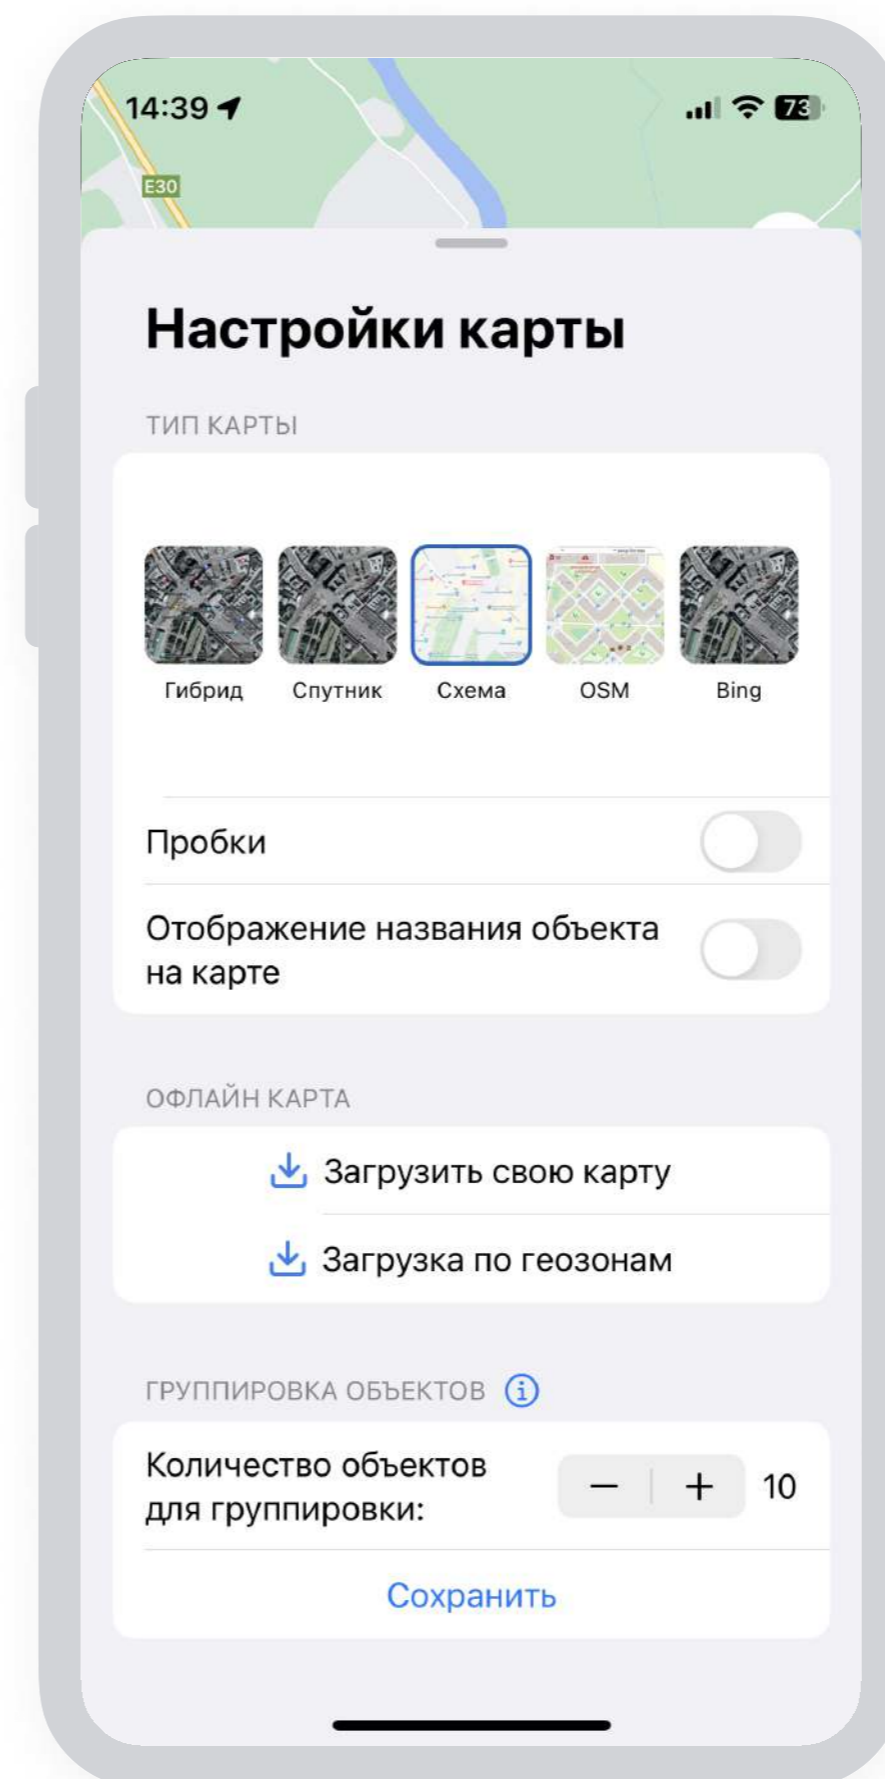

Осуществляйте пополнение и проверяйте баланс в мобильном приложении.

Изменяйте пользовательские настройки.

Выбирайте удобный для вас тип карт (10 разных слоев с возможностью подключения любых дополнительных по просьбе пользователя).

Если вы хотите поделиться доступом к своей компании вы можете, просто отправить приглашение на email, после подтверждения пользователь получает доступ.