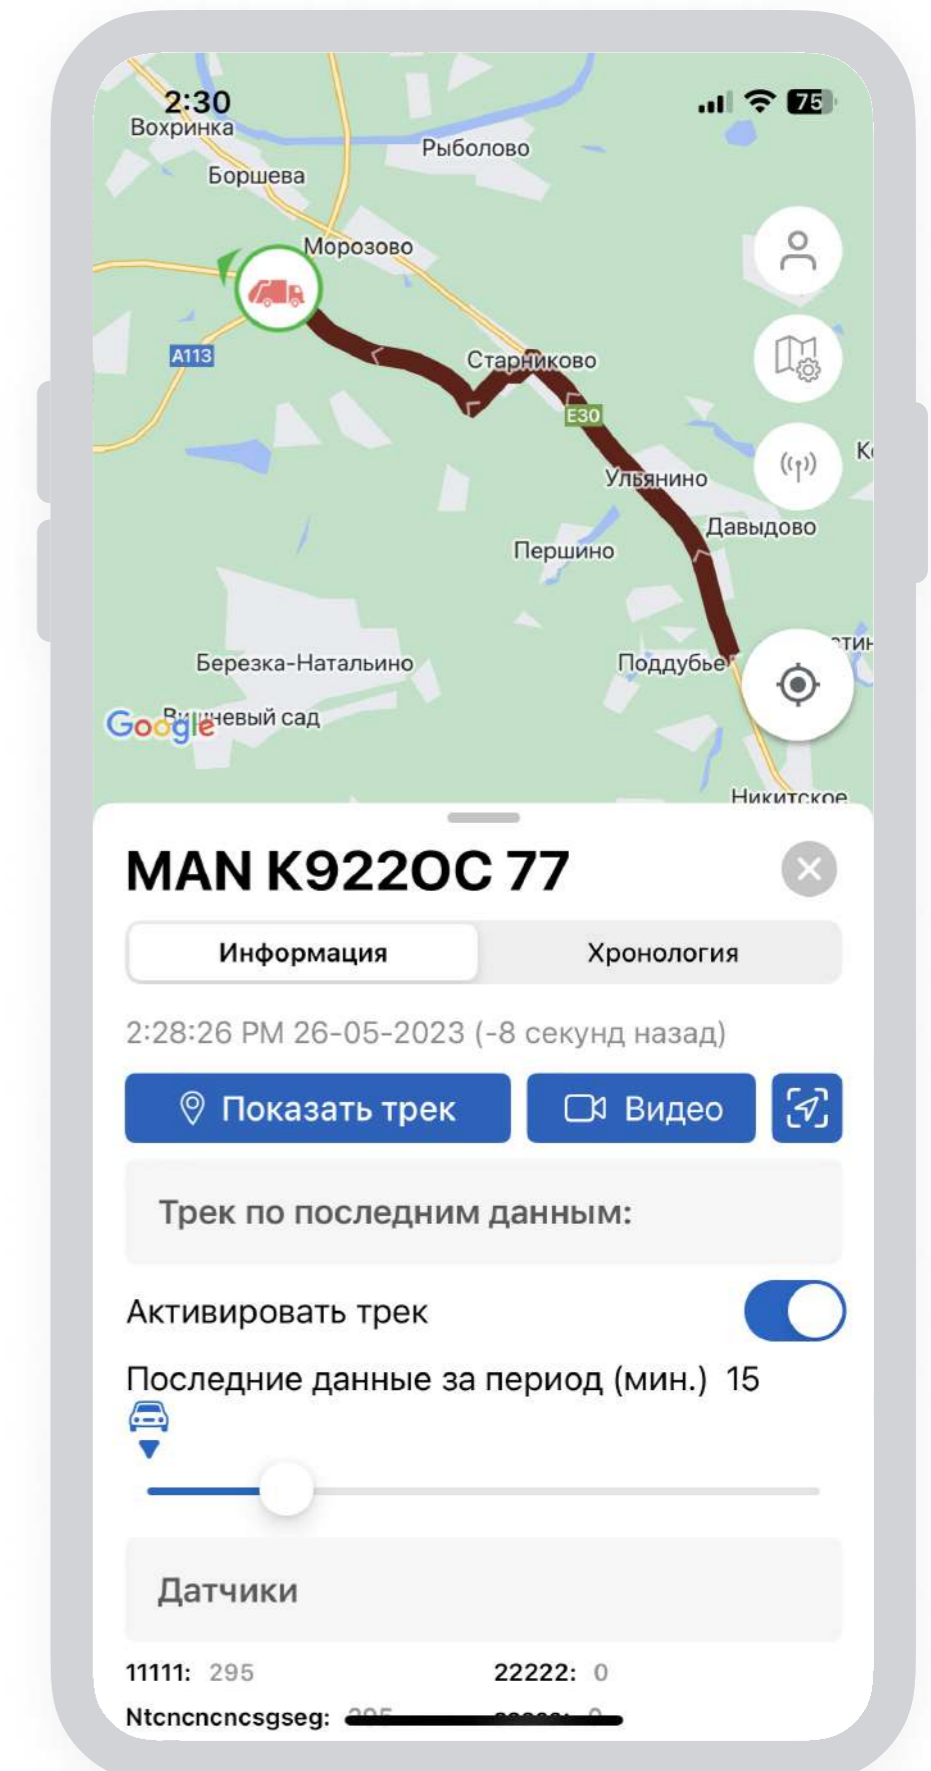

Мобильное приложение SKIF.PRO

Полноценный мониторинг без привязки к рабочему месту

 SKIF.PRO

Сейчас

Превышение скорости
Превышение максимально допустимой скорости на 10 км/ч (объект: Бензовоз 4).

Зафиксирован слив топлива (объект: Бензовоз 127).

Зафиксирован слив топлива (объект: Бензовоз 15).

Всегда актуальное состояние объекта

Наше мобильное приложение предоставляет вам актуальное состояние каждого автомобиля. Вы сможете отслеживать местоположение и треки, пройденные вашими ТС. Получайте полезную информацию о датчиках, спутниках и многое другое.

Просматривайте видео с камер, установленных на объекте в режиме реального времени. Вы сможете видеть, что происходит вокруг ваших автомобилей и обеспечивать дополнительную информацию о поездке.

Хронология - просматривайте все события, происходившие с объектом в течении выбранного периода времени. При помощи этого инструменты вы получите детальную информацию о передвижениях, остановках и срабатывании датчиков ТС.