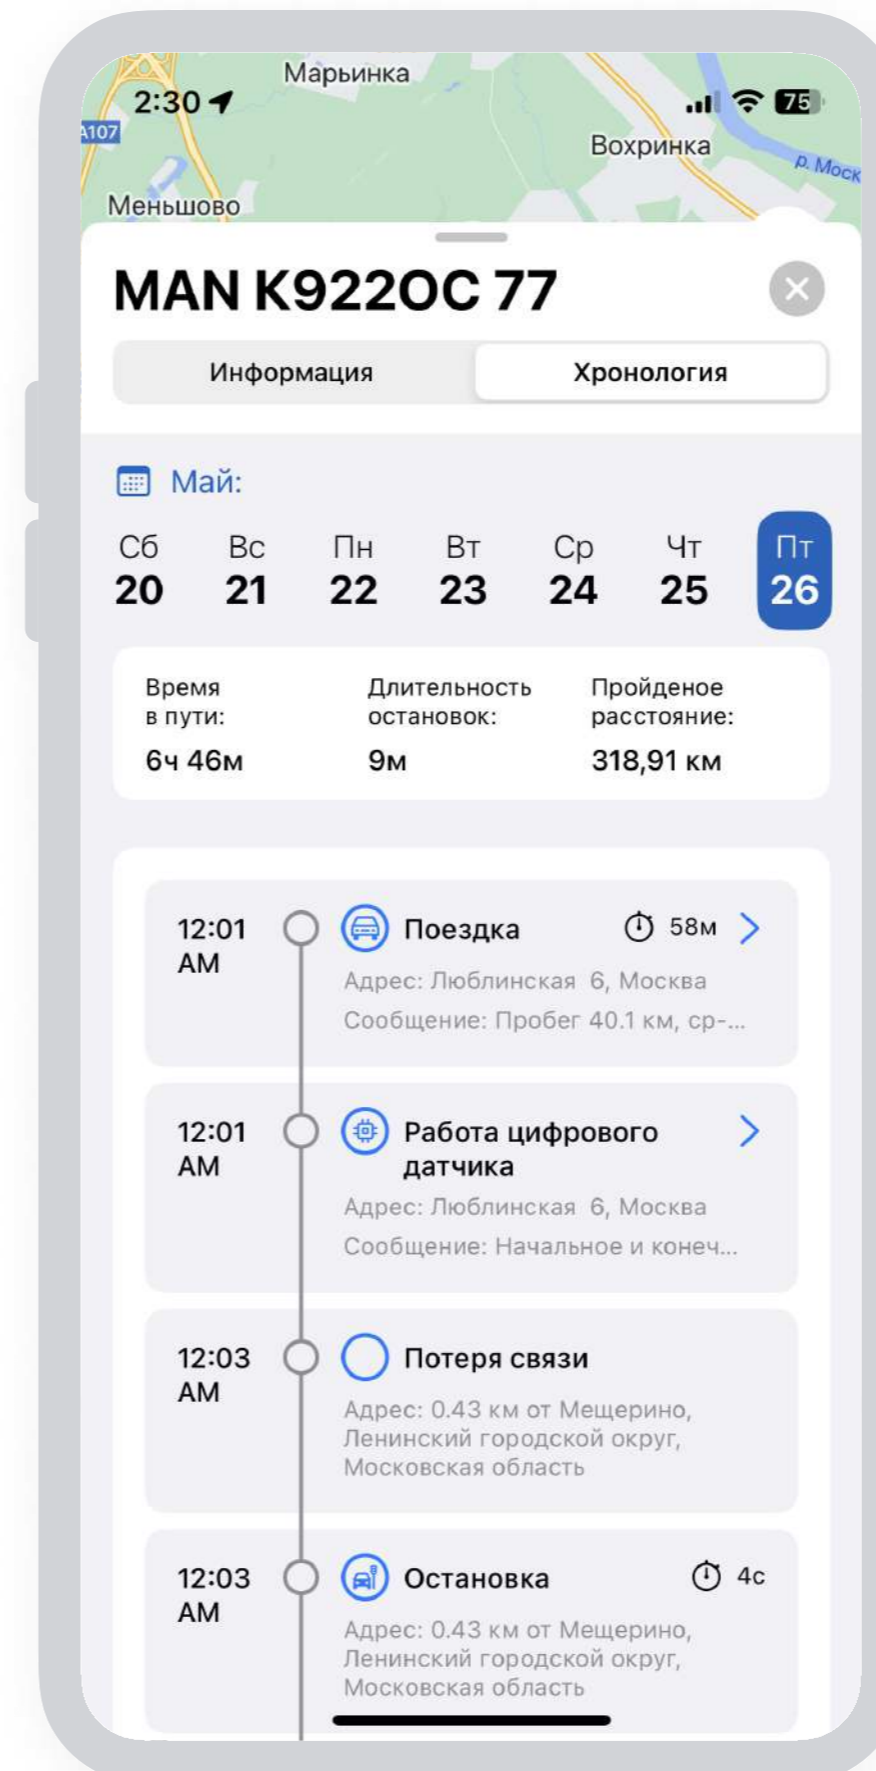

Мобильное приложение SKIF.PRO

Полноценный мониторинг без привязки к рабочему месту

 SKIF.PRO

Сейчас

Превышение скорости
Превышение максимально допустимой скорости на 10 км/ч (объект: Бензовоз 4).

Зафиксирован слив топлива (объект: Бензовоз 127).

Зафиксирован слив топлива (объект: Бензовоз 15).

Всегда актуальное состояние объекта

Наше мобильное приложение предоставляет вам актуальное состояние каждого автомобиля. Вы сможете отслеживать местоположение и треки, пройденные вашими ТС. Получайте полезную информацию о датчиках, спутниках и многое другое.

Просматривайте видео с камер, установленных на объекте в режиме реального времени. Вы сможете видеть, что происходит вокруг ваших автомобилей и обеспечивать дополнительную информацию о поездке.

Хронология - просматривайте все события, происходившие с объектом в течении выбранного периода времени. При помощи этого инструменты вы получите детальную информацию о передвижениях, остановках и срабатывании датчиков ТС.