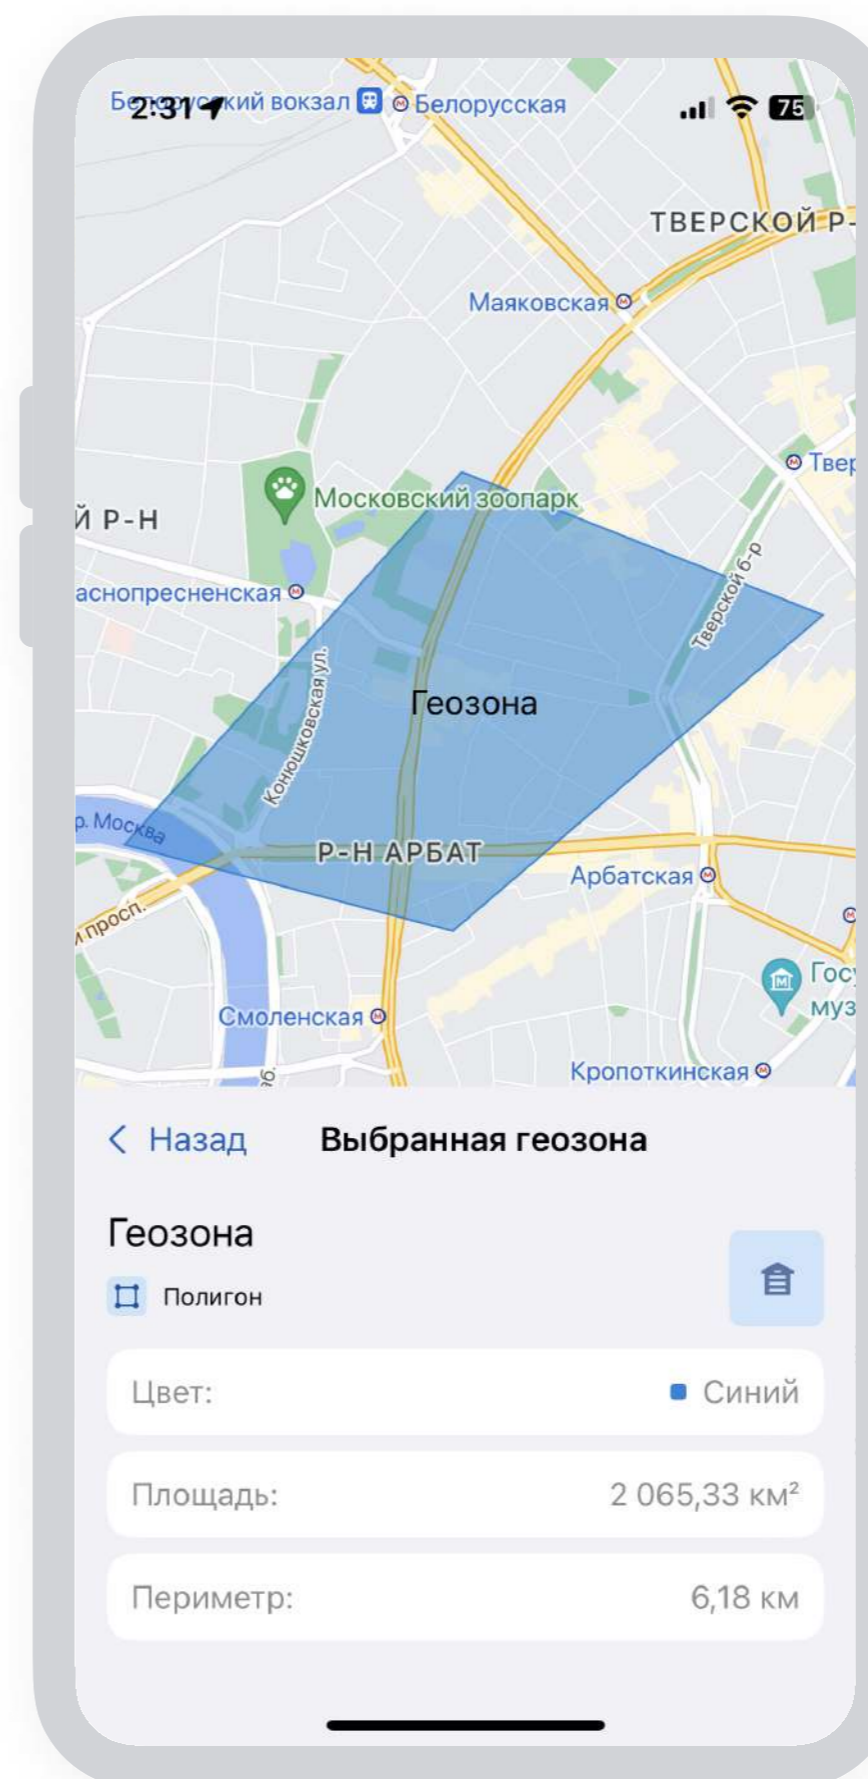

Мы не забыли про геозоны. Просматривайте в каких геозонах находятся объекты, загружайте участки карты по области геозоны чтобы работать с ними офлайн, удобно сортируйте и фильтруйте список. Геозоны помогут вам визуально разметить критические участки на карте и реагировать на события в них быстрее, что в свою очередь поможет улучшить контроль над автопарком.