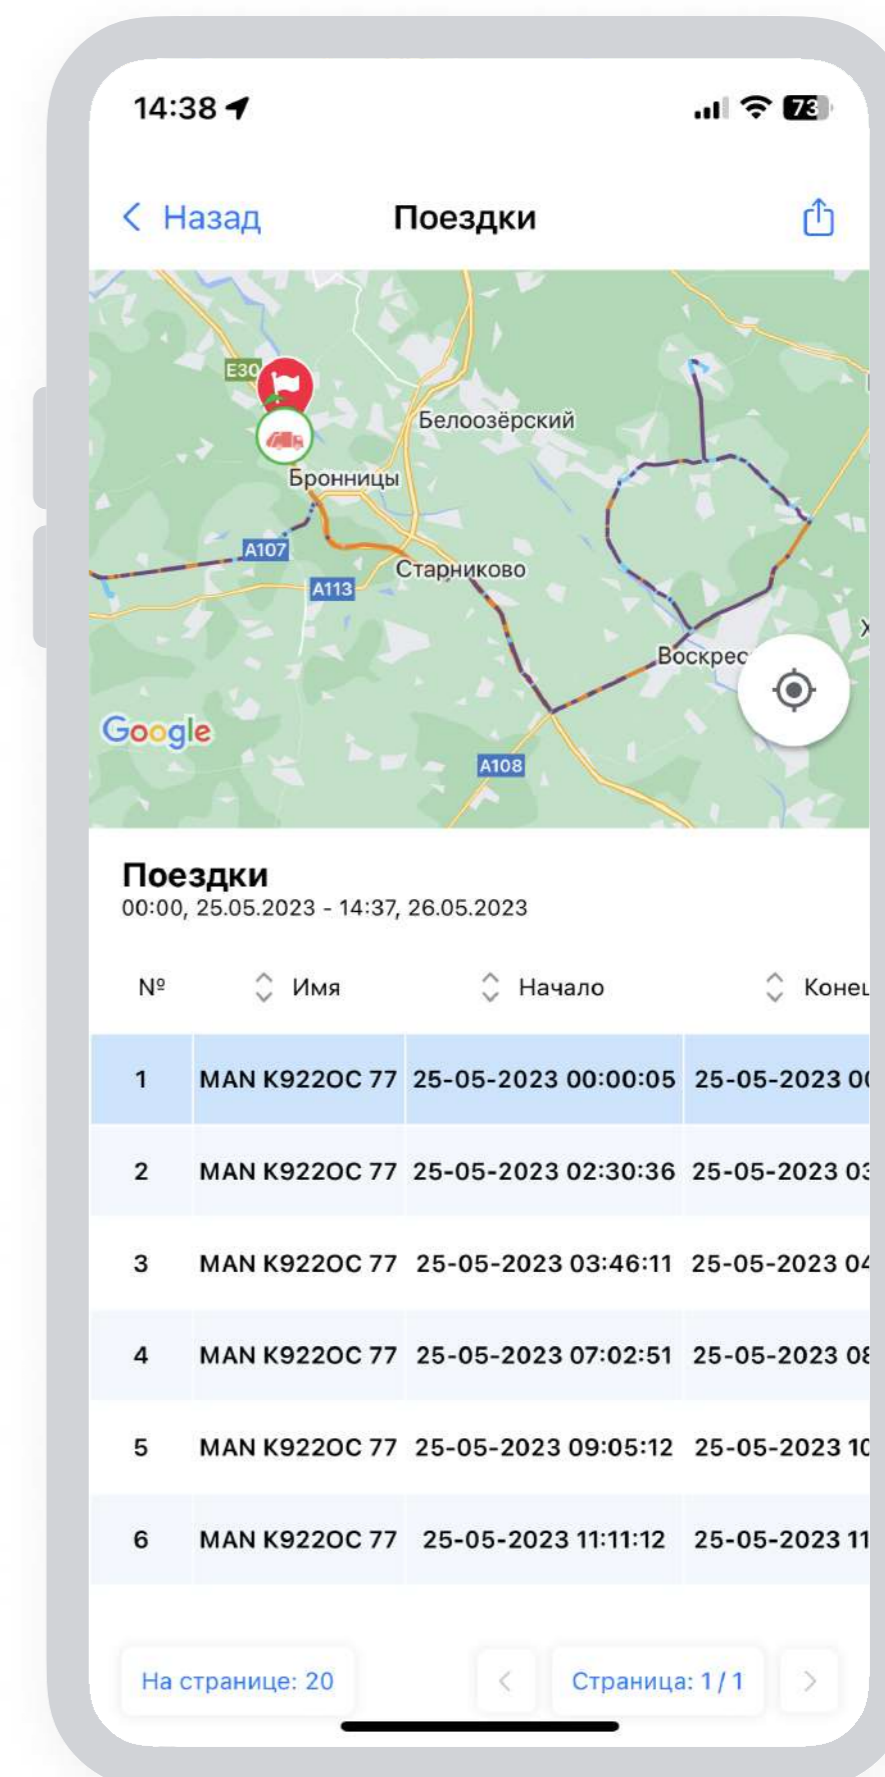

Просматривайте треки автомобилей. У вас есть возможность просматривать как быстрые треки (не запрашивая отчет) так и строить треки за произвольную дату. Понимание, где движутся ваши автомобили поможет вам отслеживать не эффективные маршруты, использование ТС не по целевому назначению, а так же, следить за скоростью автомобиля на всей протяженности пути.