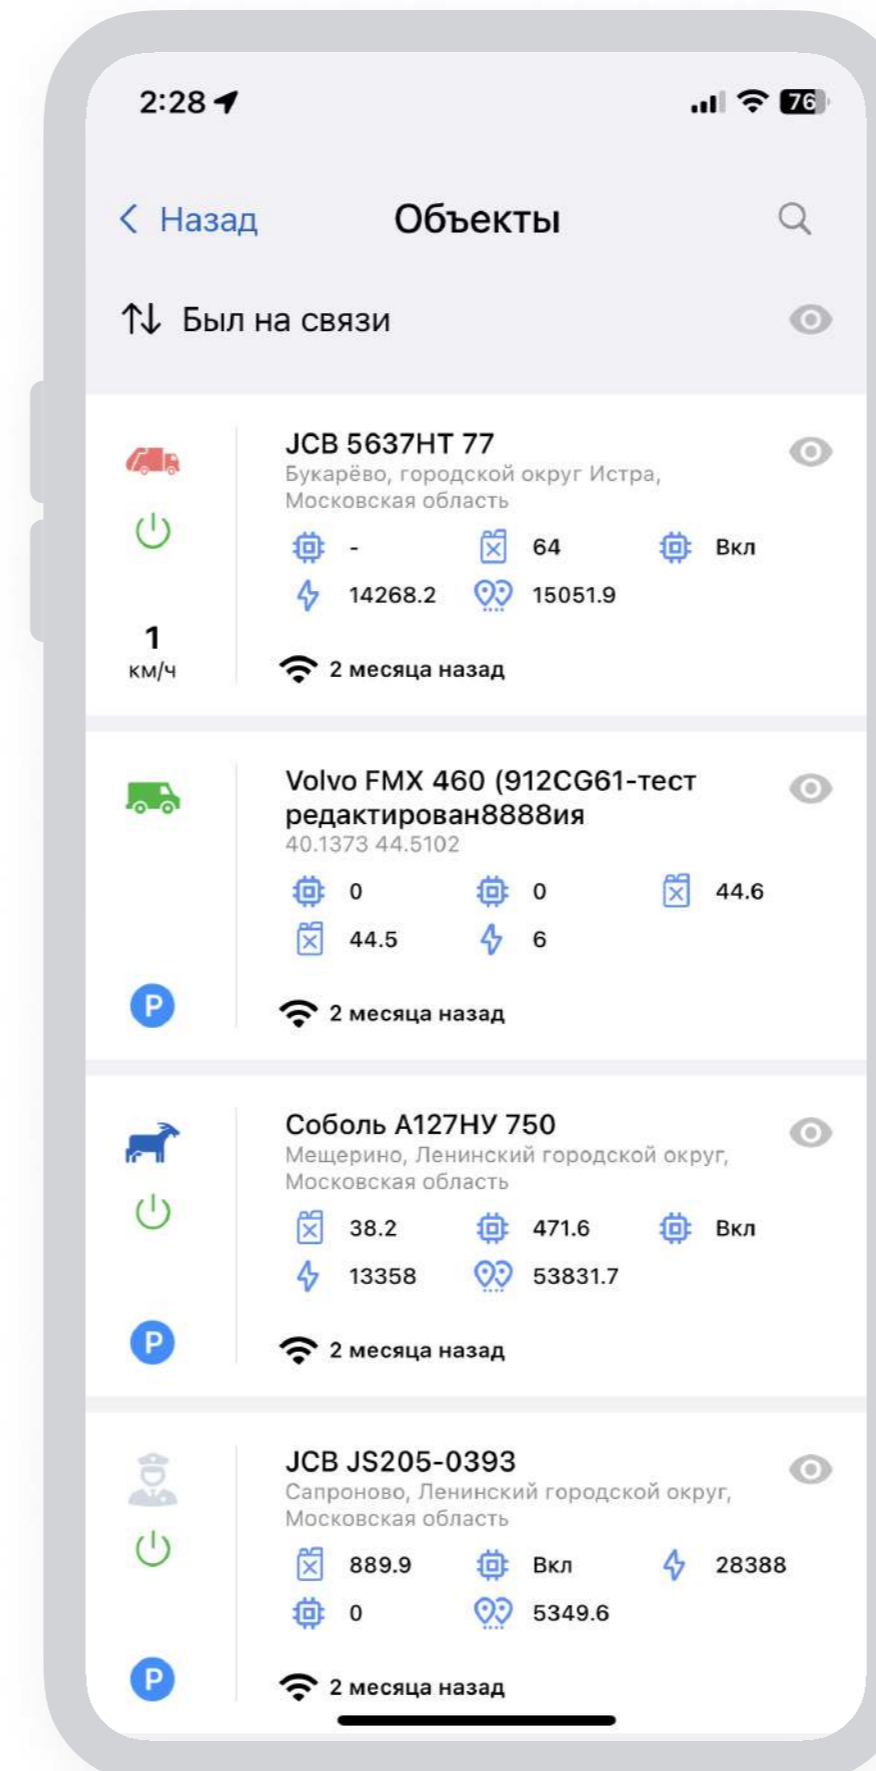

Мобильное приложение SKIF.PRO

Полноценный мониторинг без привязки к рабочему месту

 SKIF.PRO

Сейчас

Превышение скорости
Превышение максимально допустимой скорости на 10 км/ч (объект: Бензовоз 4).

Зафиксирован слив топлива (объект: Бензовоз 127).

Зафиксирован слив топлива (объект: Бензовоз 15).

Всегда актуальное состояние объекта

Наше мобильное приложение предоставляет вам актуальное состояние каждого автомобиля. Вы сможете отслеживать местоположение и треки, пройденные вашими ТС. Получайте полезную информацию о датчиках, спутниках и многое другое.

Просматривайте видео с камер, установленных на объекте в режиме реального времени. Вы сможете видеть, что происходит вокруг ваших автомобилей и обеспечивать дополнительную информацию о поездке.

Хронология - просматривайте все события, происходившие с объектом в течении выбранного периода времени. При помощи этого инструменты вы получите детальную информацию о передвижениях, остановках и срабатывании датчиков ТС.