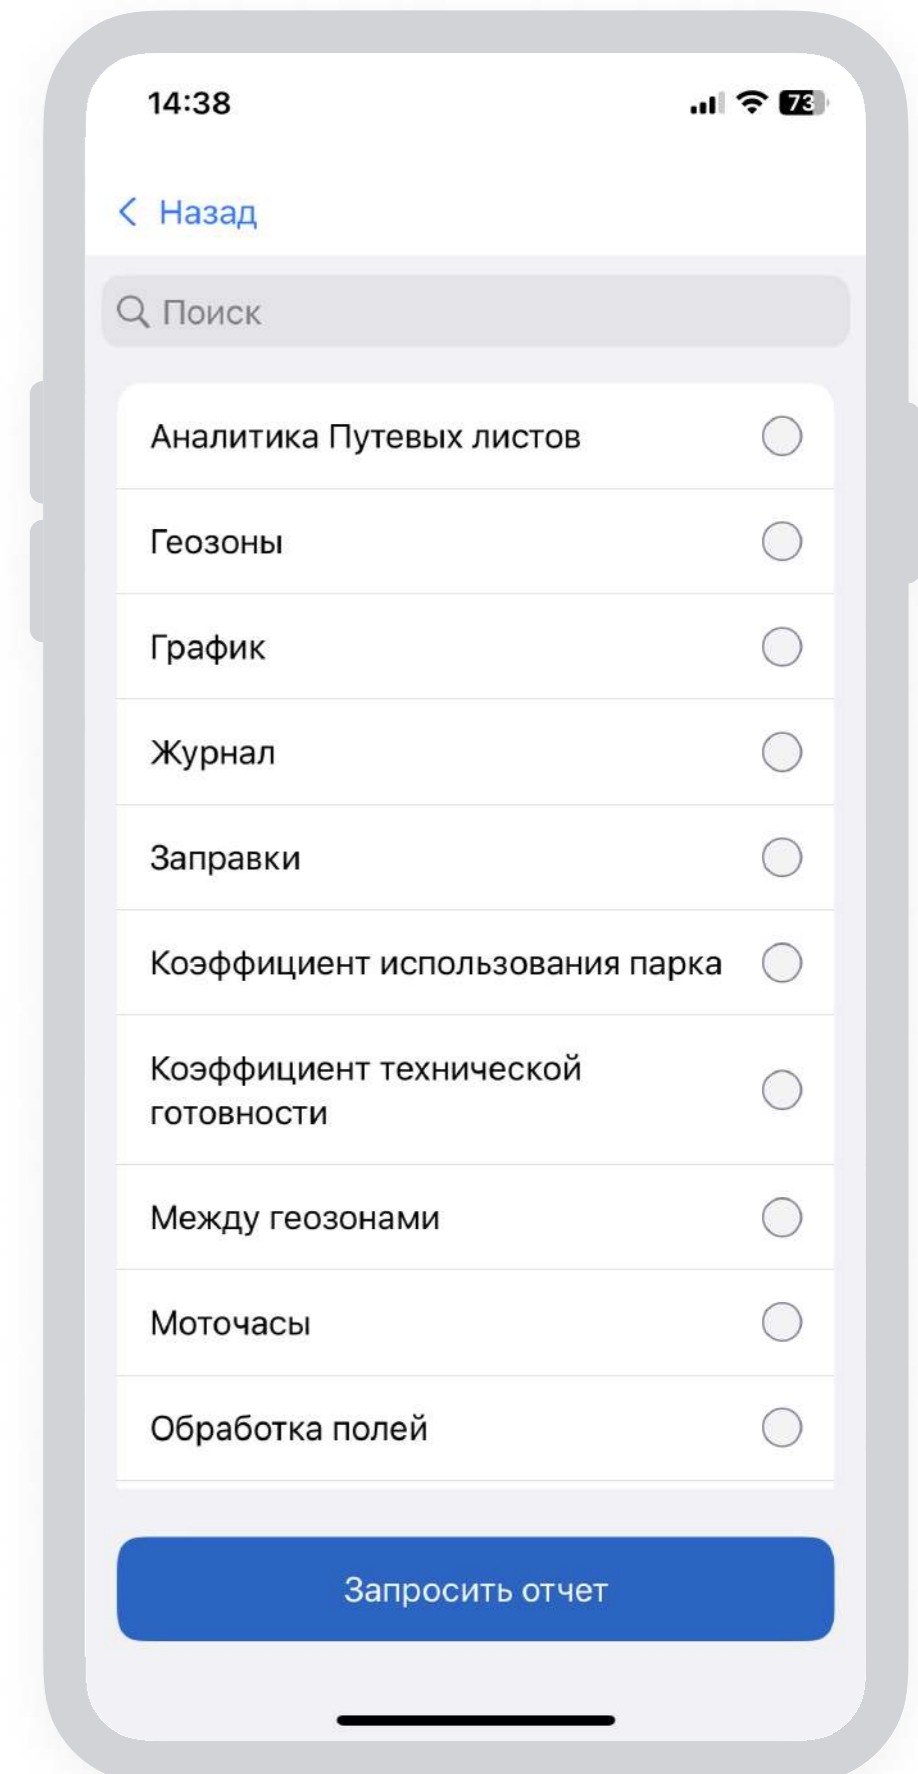

С нашим мобильным приложением вы сможете строить подробные отчеты, которые помогут вам обнаружить системные нарушения водителей, выявить неисправности автомобилей и отследить поездки водителей. Вы сможете сформировать полноценную картину состояния вашего автопарка и принимать обоснованные решения на основе получаемых данных.

Загружайте составные используя любые таблицы, графики и снимки карт, не понижая эффективность своей работы, даже не находясь на рабочем месте (в поездке, на объекте или командировке).