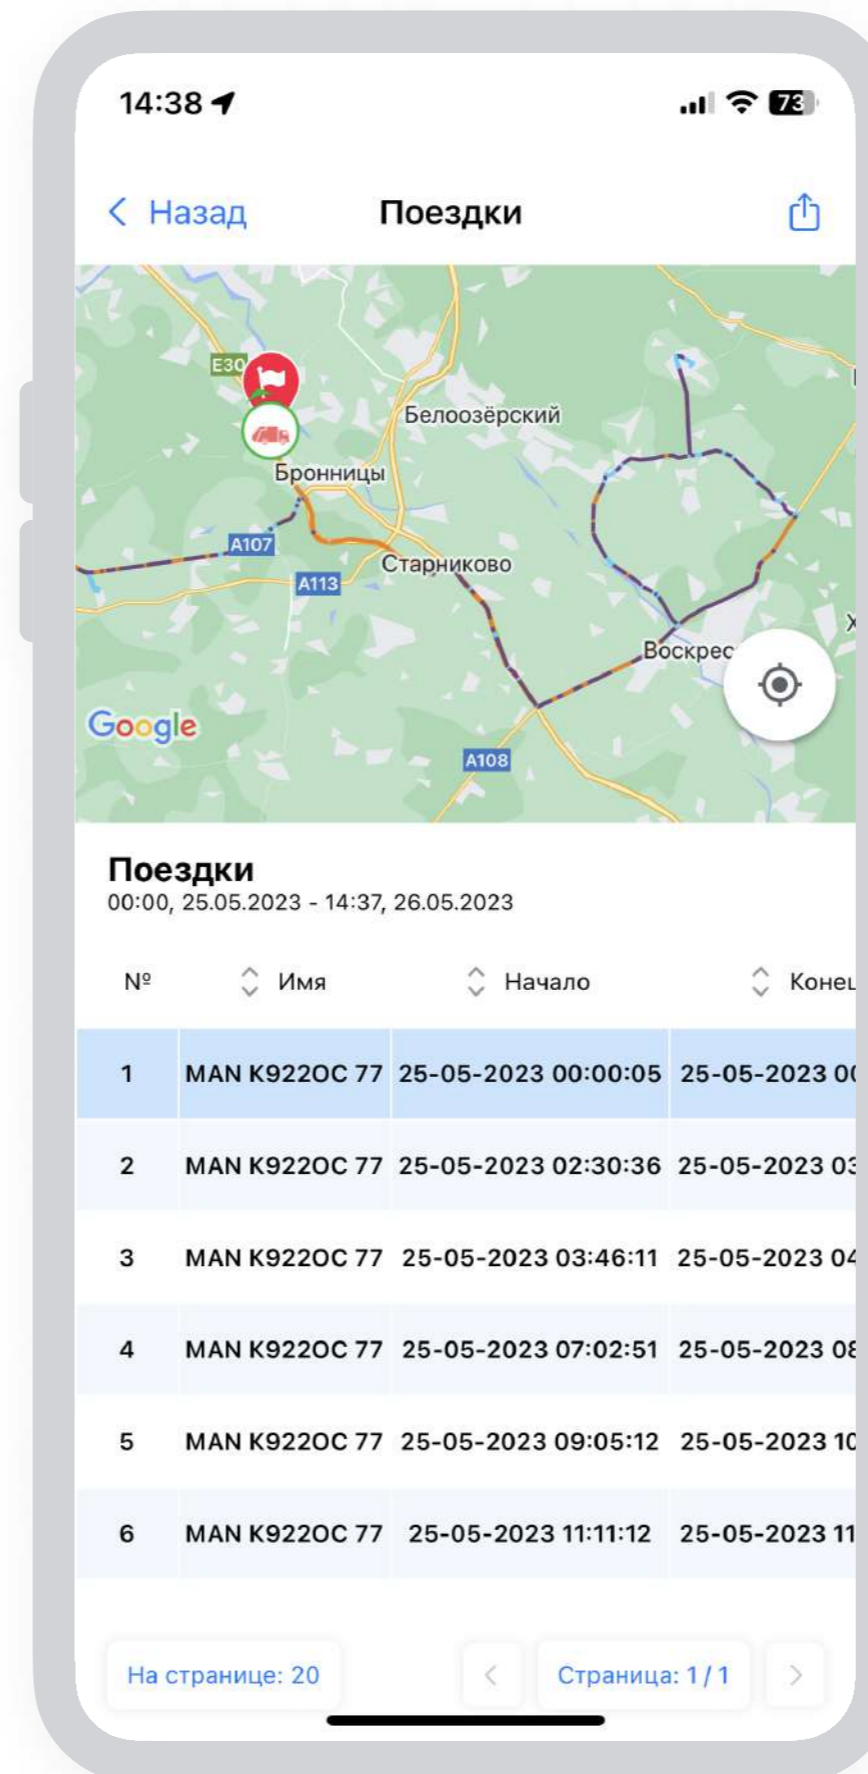

С нашим мобильным приложением вы сможете строить подробные отчеты, которые помогут вам обнаружить системные нарушения водителей, выявить неисправности автомобилей и отследить поездки водителей. Вы сможете сформировать полноценную картину состояния вашего автопарка и принимать обоснованные решения на основе получаемых данных.

Загружайте составные используя любые таблицы, графики и снимки карт, не понижая эффективность своей работы, даже не находясь на рабочем месте (в поездке, на объекте или командировке).