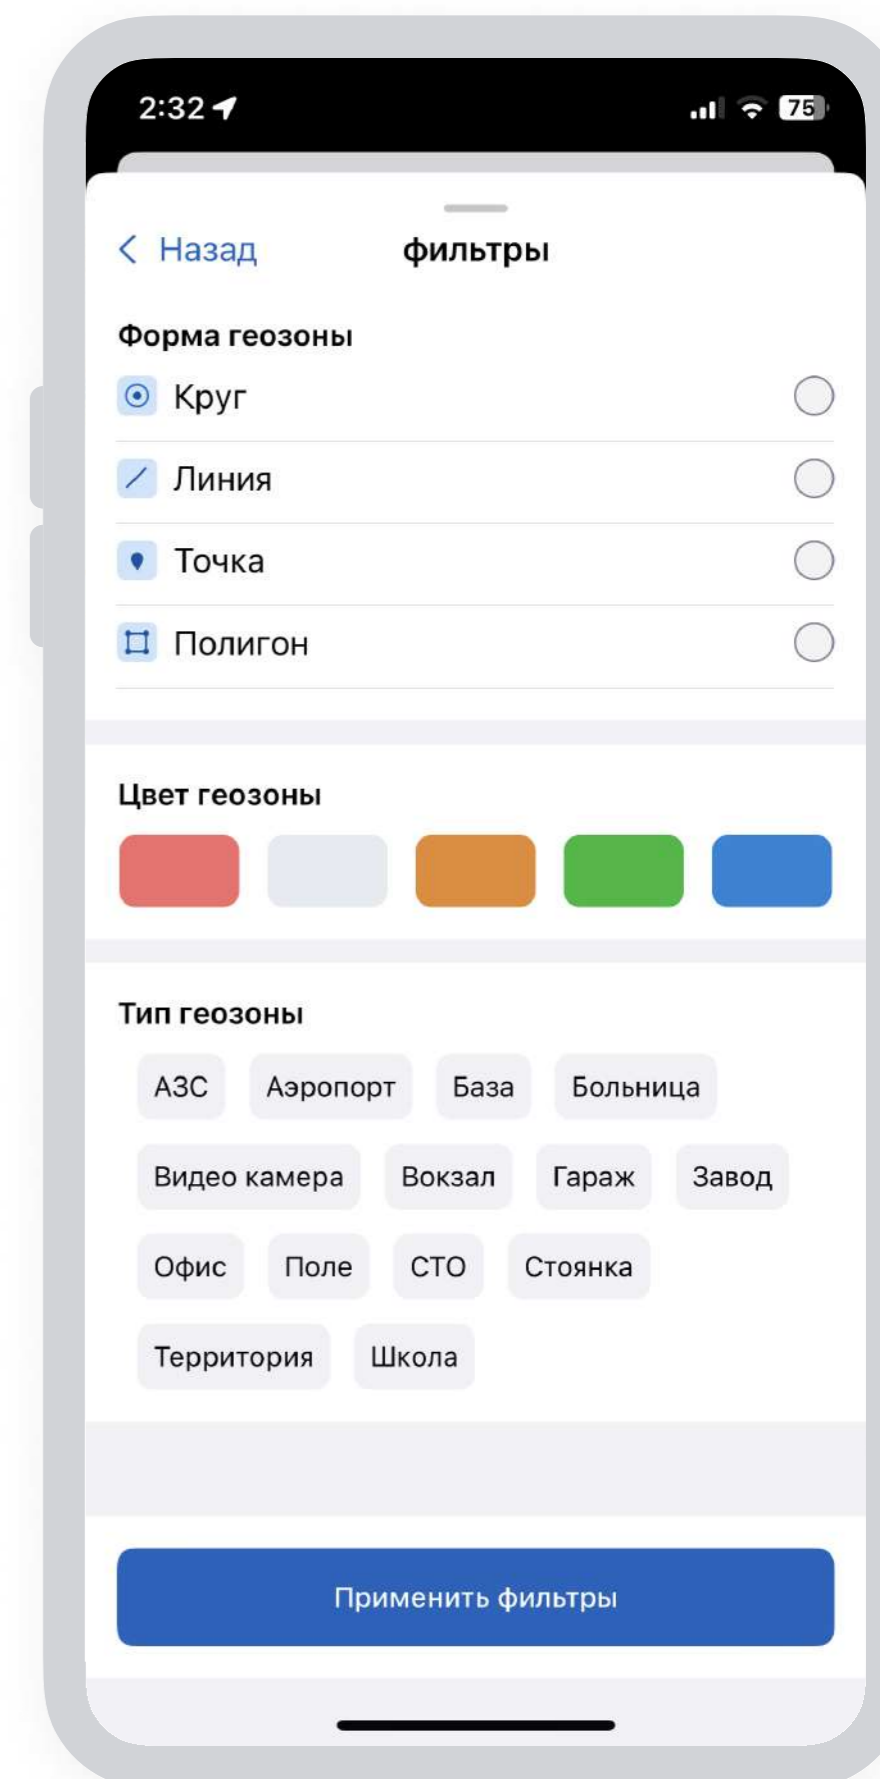

Мы не забыли про геозоны. Просматривайте в каких геозонах находятся объекты, загружайте участки карты по области геозоны чтобы работать с ними офлайн, удобно сортируйте и фильтруйте список. Геозоны помогут вам визуально разметить критические участки на карте и реагировать на события в них быстрее, что в свою очередь поможет улучшить контроль над автопарком.