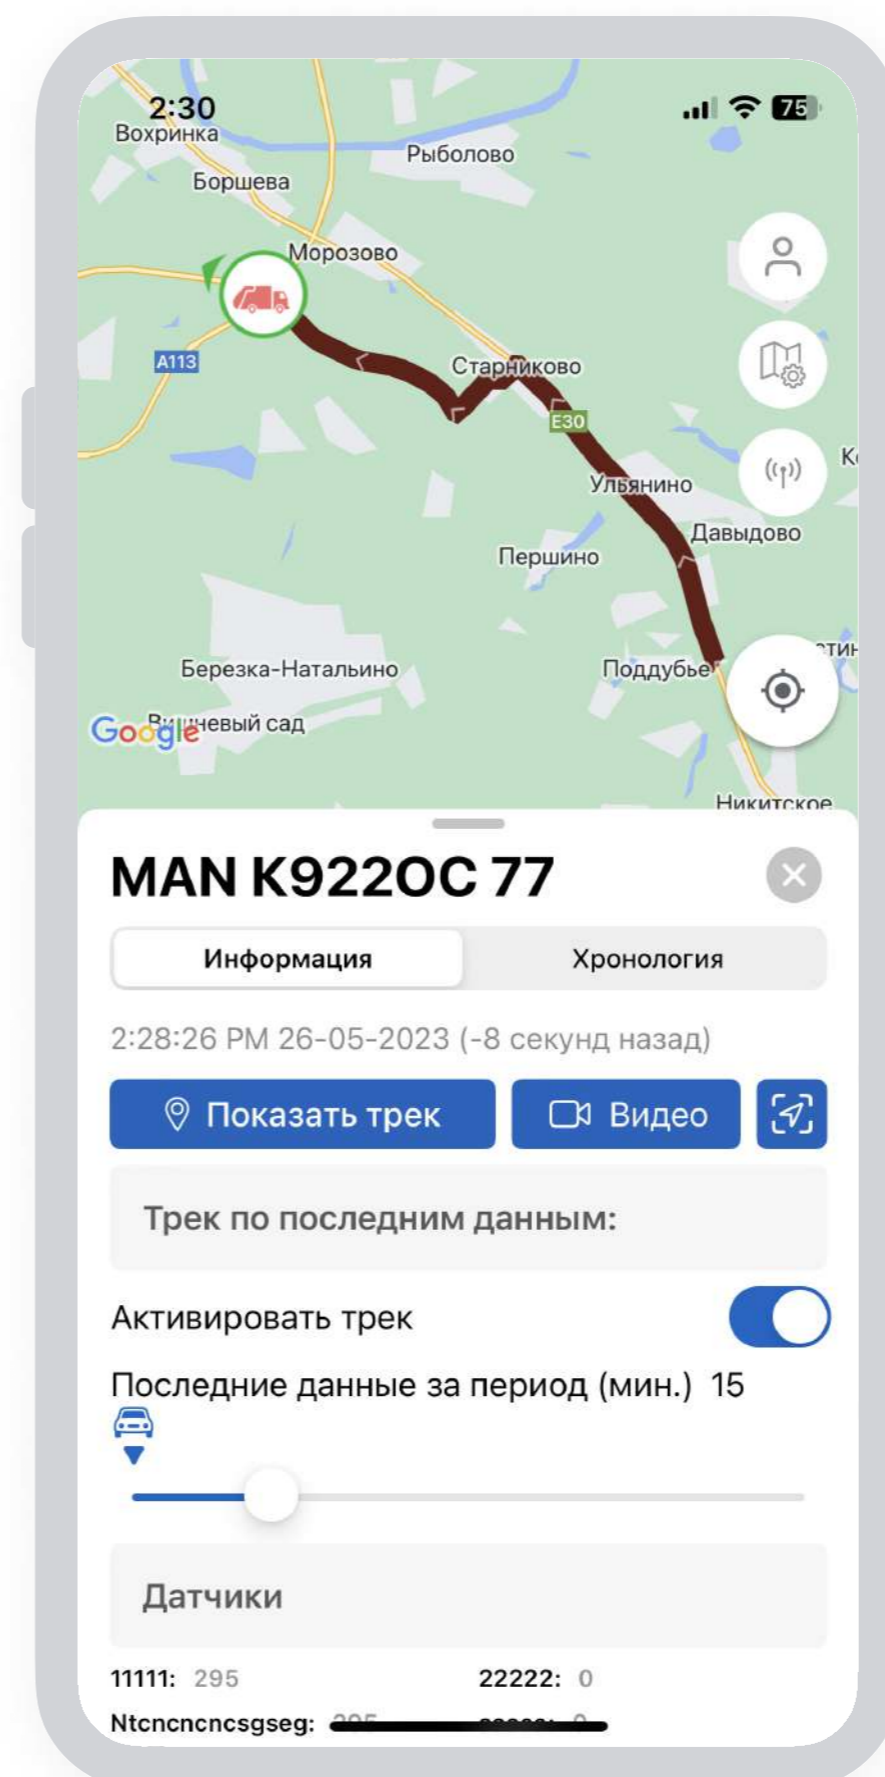

Просматривайте треки автомобилей. У вас есть возможность просматривать как быстрые треки (не запрашивая отчет) так и строить треки за произвольную дату. Понимание, где движутся ваши автомобили поможет вам отслеживать не эффективные маршруты, использование ТС не по целевому назначению, а так же, следить за скоростью автомобиля на всей протяженности пути.