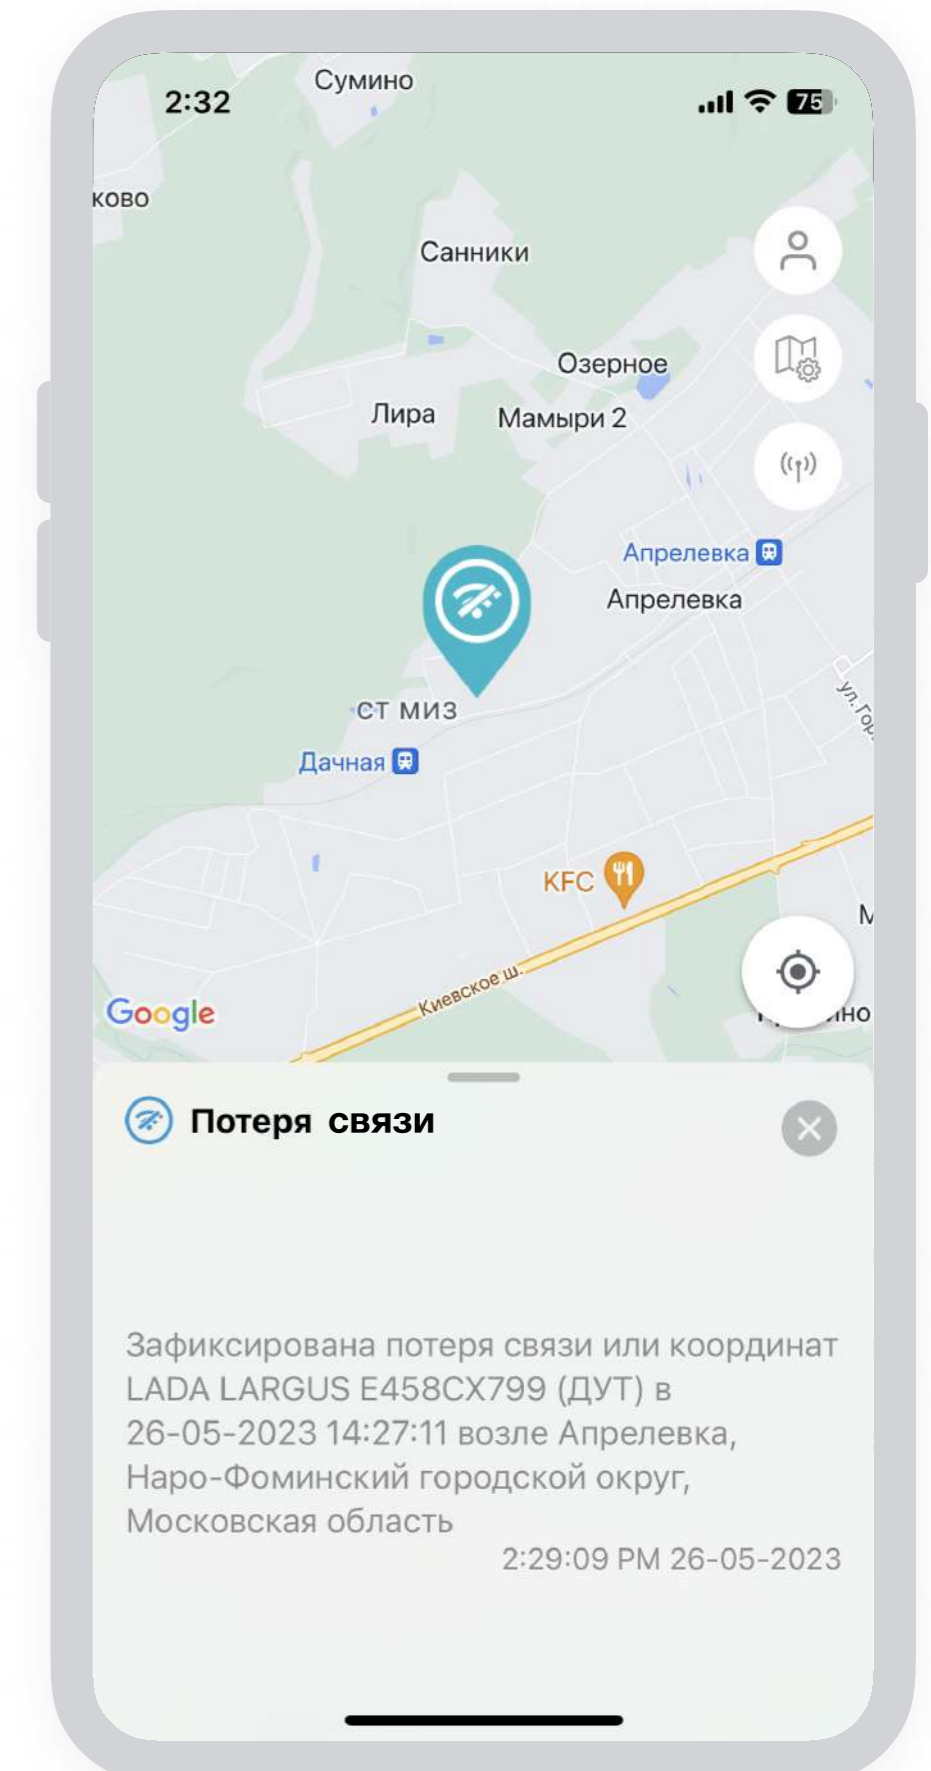

Зафиксирован слив топлива (объект: Бензовоз 15).

Всегда актуальное состояние объекта

Наше мобильное приложение предоставляет вам актуальное состояние каждого автомобиля. Вы сможете отслеживать местоположение и треки, пройденные вашими ТС. Получайте полезную информацию о датчиках, спутниках и многое другое.

Просматривайте видео с камер, установленных на объекте в режиме реального времени. Вы сможете видеть, что происходит вокруг ваших автомобилей и обеспечивать дополнительную информацию о поездке.

Хронология - просматривайте все события, происходившие с объектом в течении выбранного периода времени. При помощи этого инструменты вы получите детальную информацию о передвижениях, остановках и срабатывании датчиков ТС.