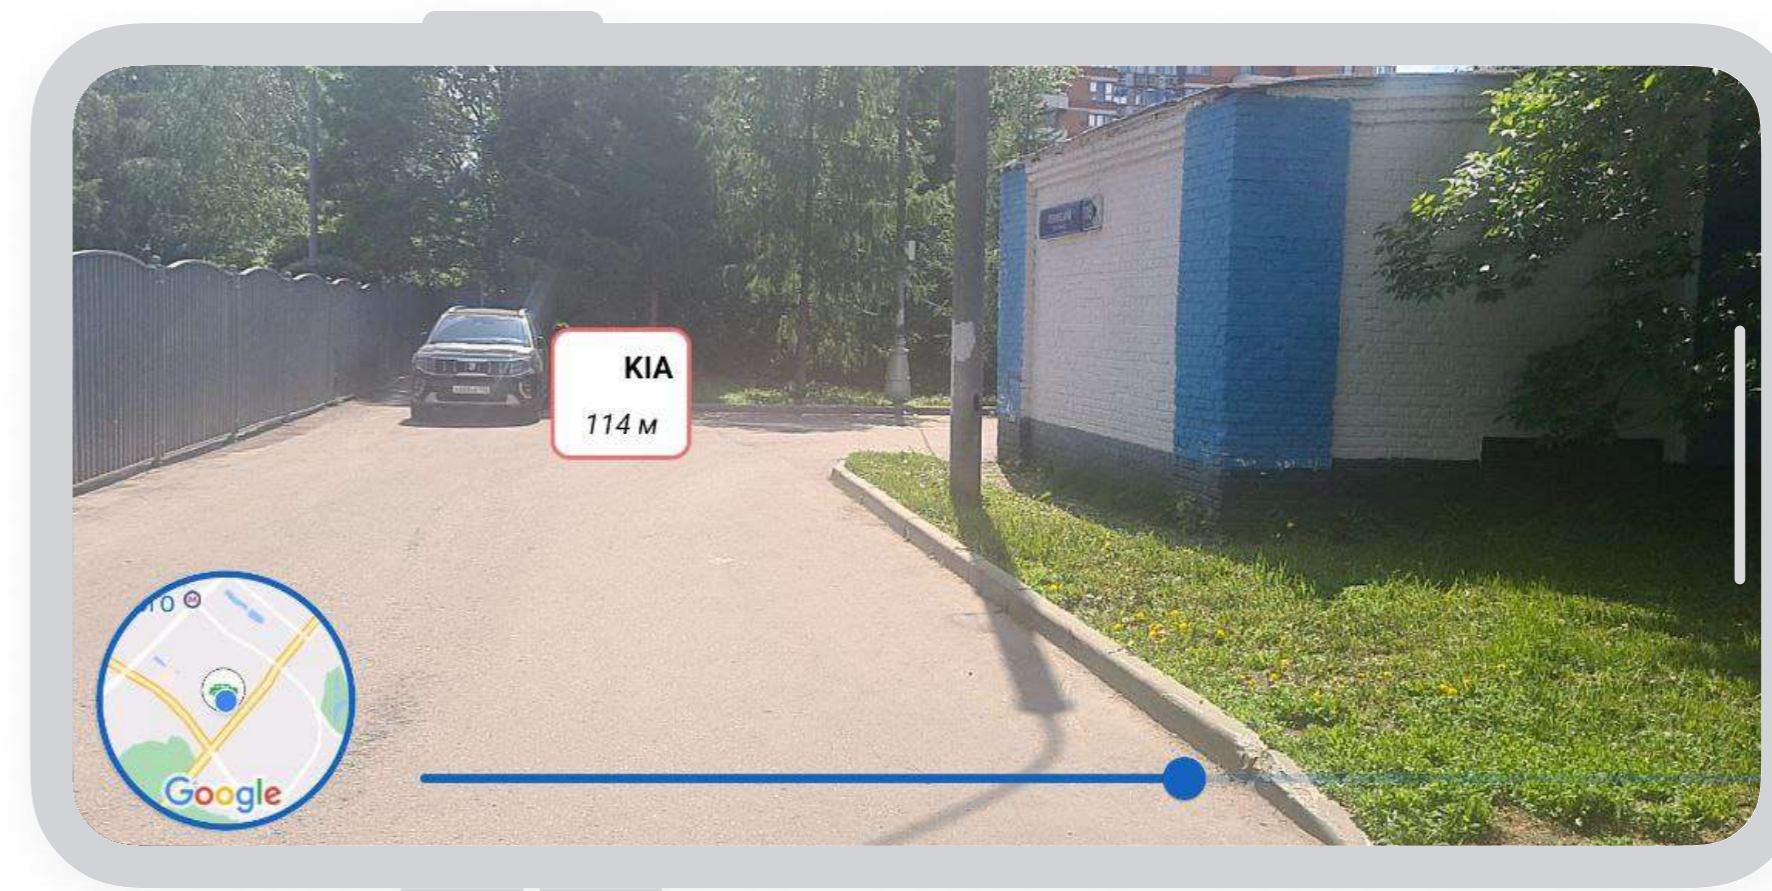

Найдите свои объекты при помощи камеры смартфона и режима AR в приложении. Это поможет вам быстро обнаружить и распознать объекты даже в условиях плохой видимости или отсутствия возможности физического доступа.