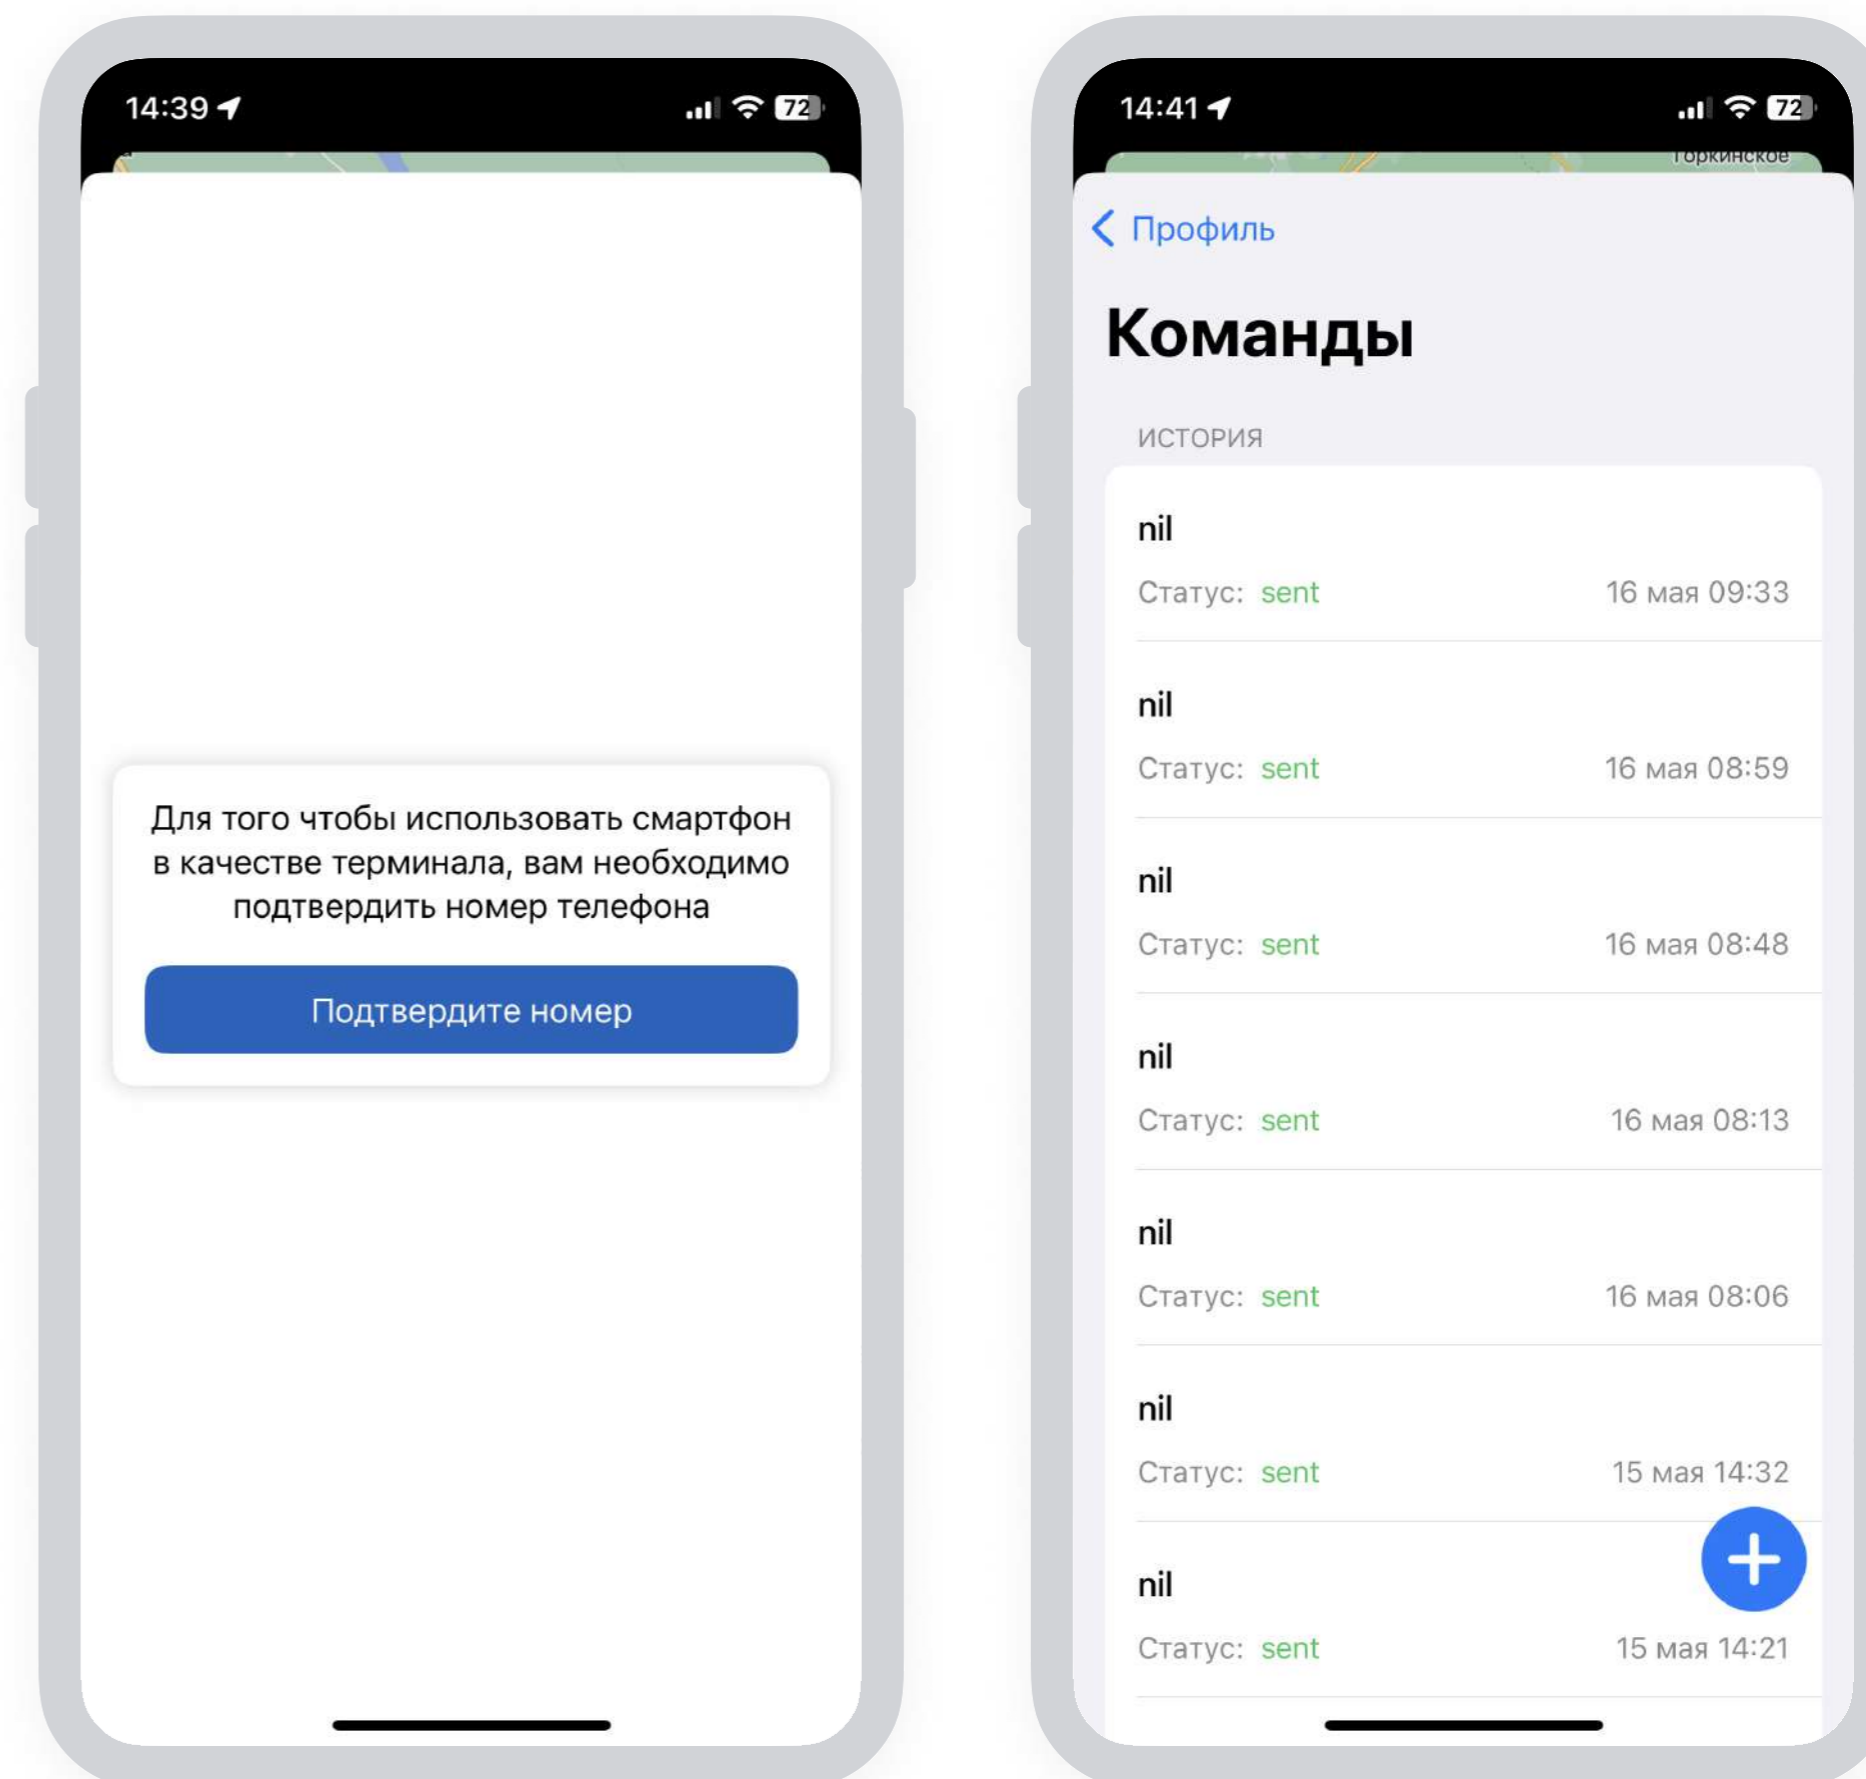

Телефон как трекер и отправка команд

Используйте телефон как gprs-трекер, это позволит вам сэкономить на оборудовании и получить точные данные о передвижении ТС

С помощью приложения отправляйте предустановленные вами команды на терминал и влияйте на состояние объекта.

Данные с телефона могут быть использованы при работе с уведомлениями и отчётами для аналитики.