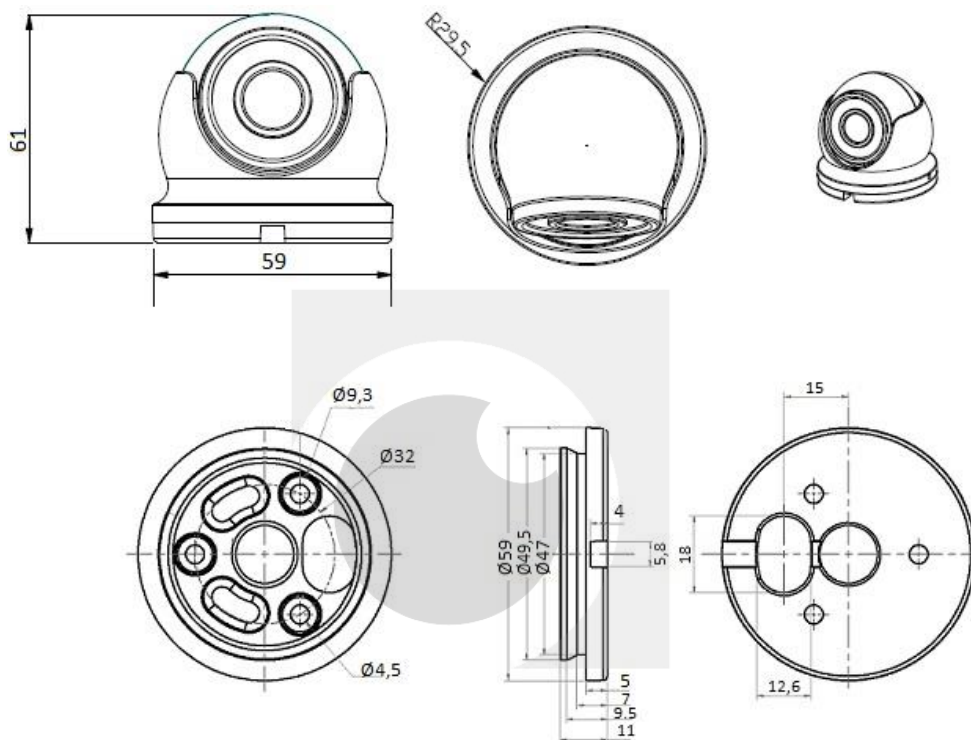

## 1 Технические характеристики

В таблице ниже приведены все технические характеристики автомобильной камеры CARVIS MC-324IR:

Характеристика	Значение
Тип камеры	Автомобильная, антивандальная
Матрица	1/3" CMOS IMX225
Разрешение	1 Мрх (720P)
Количество активных пикселей	1280×720
Объектив, мм	2,8/3,6
Система цветности	PAL
Видеовыход	Авиационный интерфейс (4 pin), AHD
Аудиовыход	Нет
Чувствительность, люкс	0,01; 0 с включенной ИК
Гамма коррекция	0,45
Скорость электронного затвора, с	1/50-1/100 000
Отношение "сигнал/шум"	более 46 дБ (AGC выключен)
Шумоподавление	2D DNR
Баланс белого	Автоматический
Контроль усиления (AGC)	Автоматический
D-WDR (расширенный динамический диапазон)	Есть
BLC (компенсация задней засветки)	Есть
Режим "день/ночь"	Автоматический, механический ИК-фильтр
Инфракрасная подсветка (дальность), м	до 10
Материал корпуса	Металл
Класс защиты	IP66
Рабочие условия	-30°C ... 60°C, влажность до 95%
Напряжение питания	DC 12±3V
Максимальное энергопотребление, мА	160
Размер, мм	59×61
Вес, г	160

## 2 Размер и комплектация

### 2.1 Габаритные размеры камеры

Ниже представлены габаритные размеры камеры (мм).